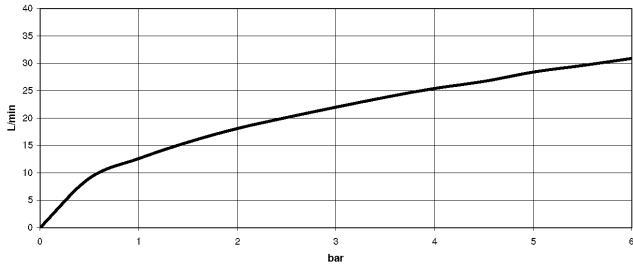

MADISON

ST 030 100 3370

ST 030 100 3370
mm [inches]
1:10

Flow rate chart

Certificates

LGA_8028.

Belgaqua_21-380-
27_4.

ST 030 100 3370